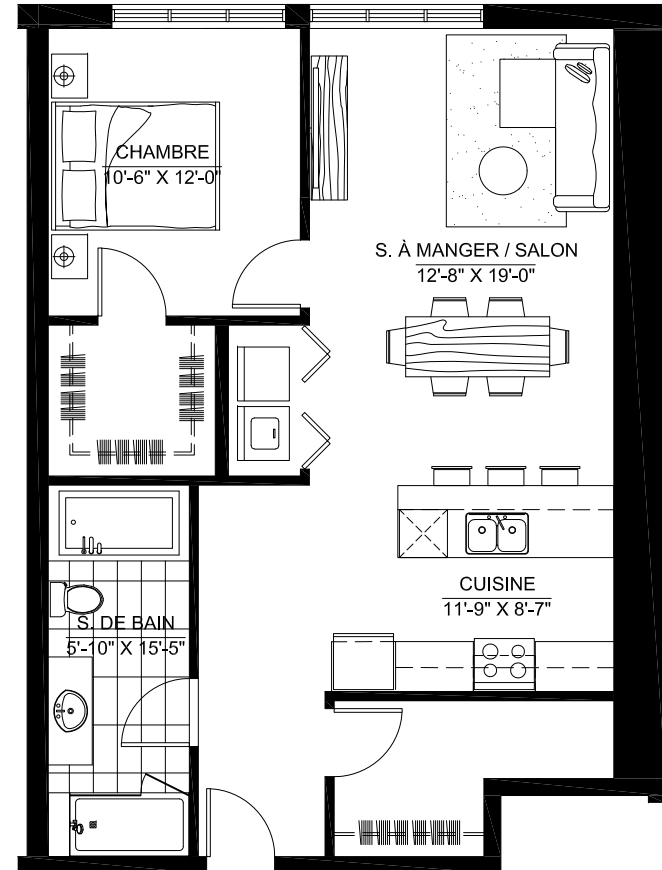

La société de gestion
Jaréo Ltée

Condo 3 1/2

Chambres à coucher/
Bedroom

1

Étage / Floor

NIVEAU 2

Unités / Unit

216

Superficies / Area

872 pi² Condo

Plan préliminaire, sujet à changement sans préavis. Les superficies et les dimensions des pièces sont approximatives, à titre indicatif seulement. Le mobilier est démontré à des fins d'illustration seulement. Les prix sont sujets à changement sans préavis. / Preliminary plan, subject to change without notice. Approximate square footage and room dimensions, for information purpose only. Furniture is for representational purposes only. Price may vary without notice.